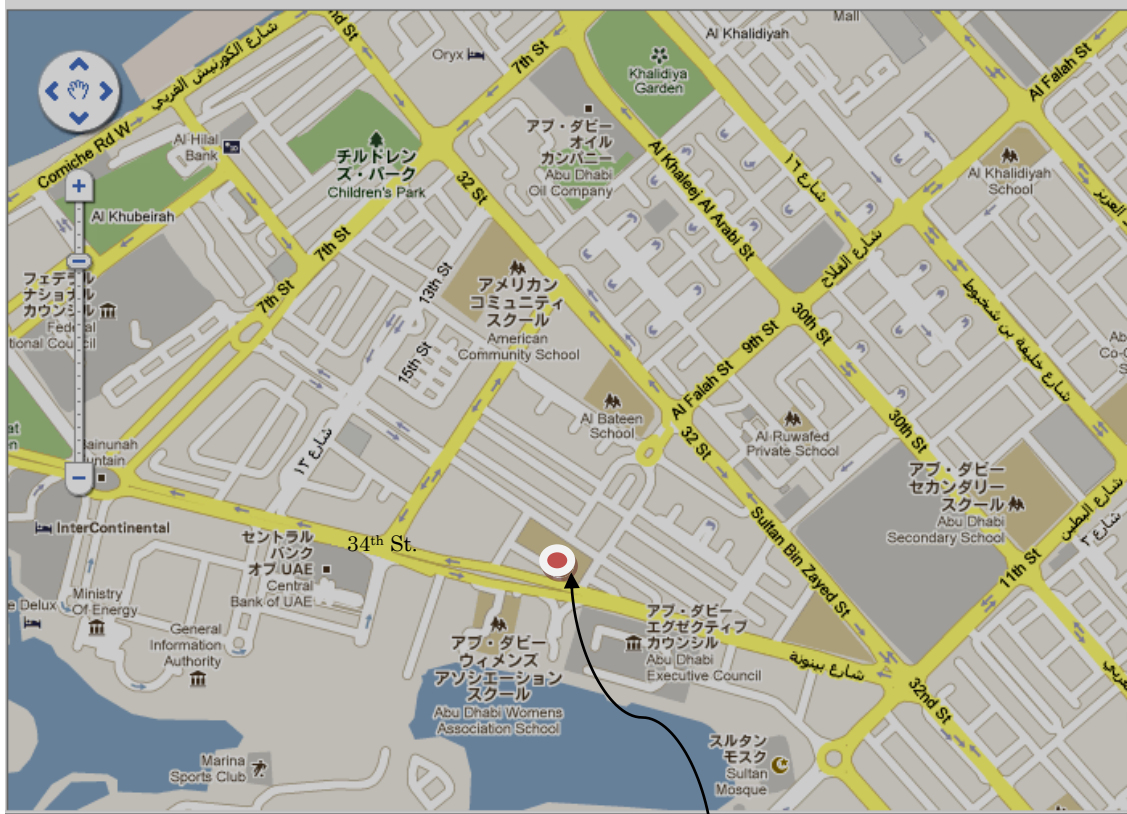

新校舎移転場所 地図

拡大図

旧 Umm Habiba Girls School

皇太子府(Crown Prince Court)出入り口の向かい側

隣はフレンチスクール(Lycée français Théodore Monod 通称 :Bateen のフレンチスクール)です

縮小図